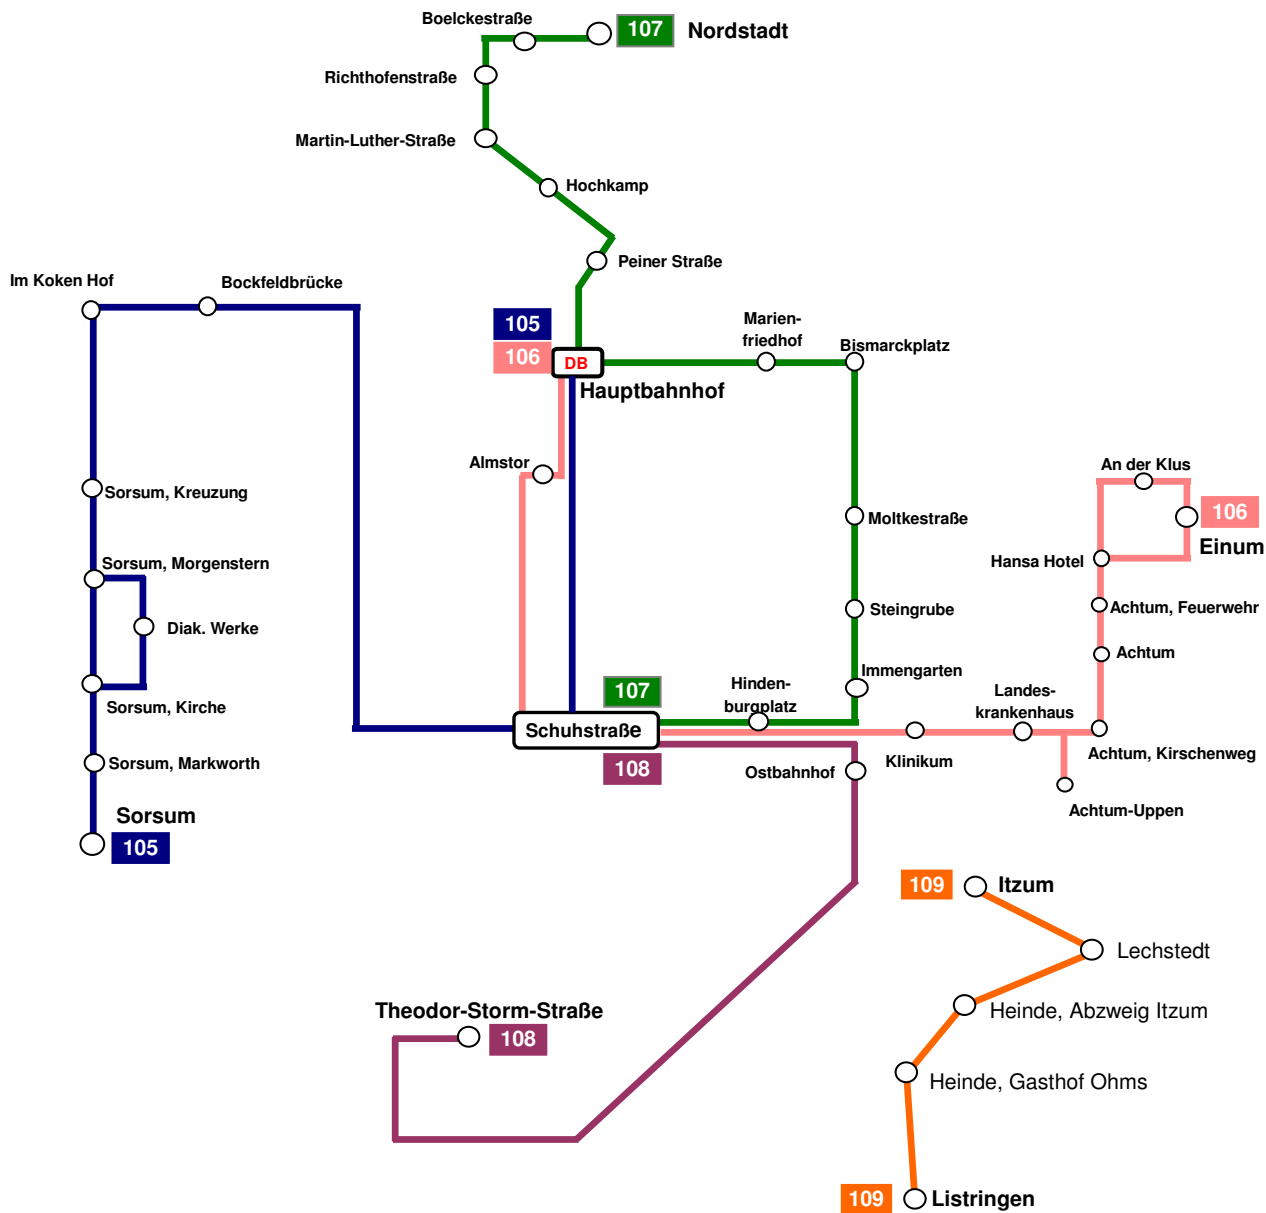

UNSER AST - LINIENNETZ FÜR DEN STADTBUSVERKEHR

Verzeichnis der AST-Linien

- 105 HBF-Schuhstraße - Sorsum
- 106 HBF - Schuhstraße - Achsum / Einum
- 107 Schuhstraße - HBF - Nordstadt
- 108 Schuhstraße - Th.-Storm-Straße
- 109 Itzum - Lechstedt - Leinde - Listringen

Legende

-  AST- Linien
-  Haltestellen
-  Endhaltestellen

Gültigkeit

Mo. -Fr. ab ca. 19.30Uhr
 Sa. ab ca. 16.30Uhr
 An Sonn- und Feiertagen ganztägig
 Für die Linie 109 gelten gesonderte Fahrzeiten.