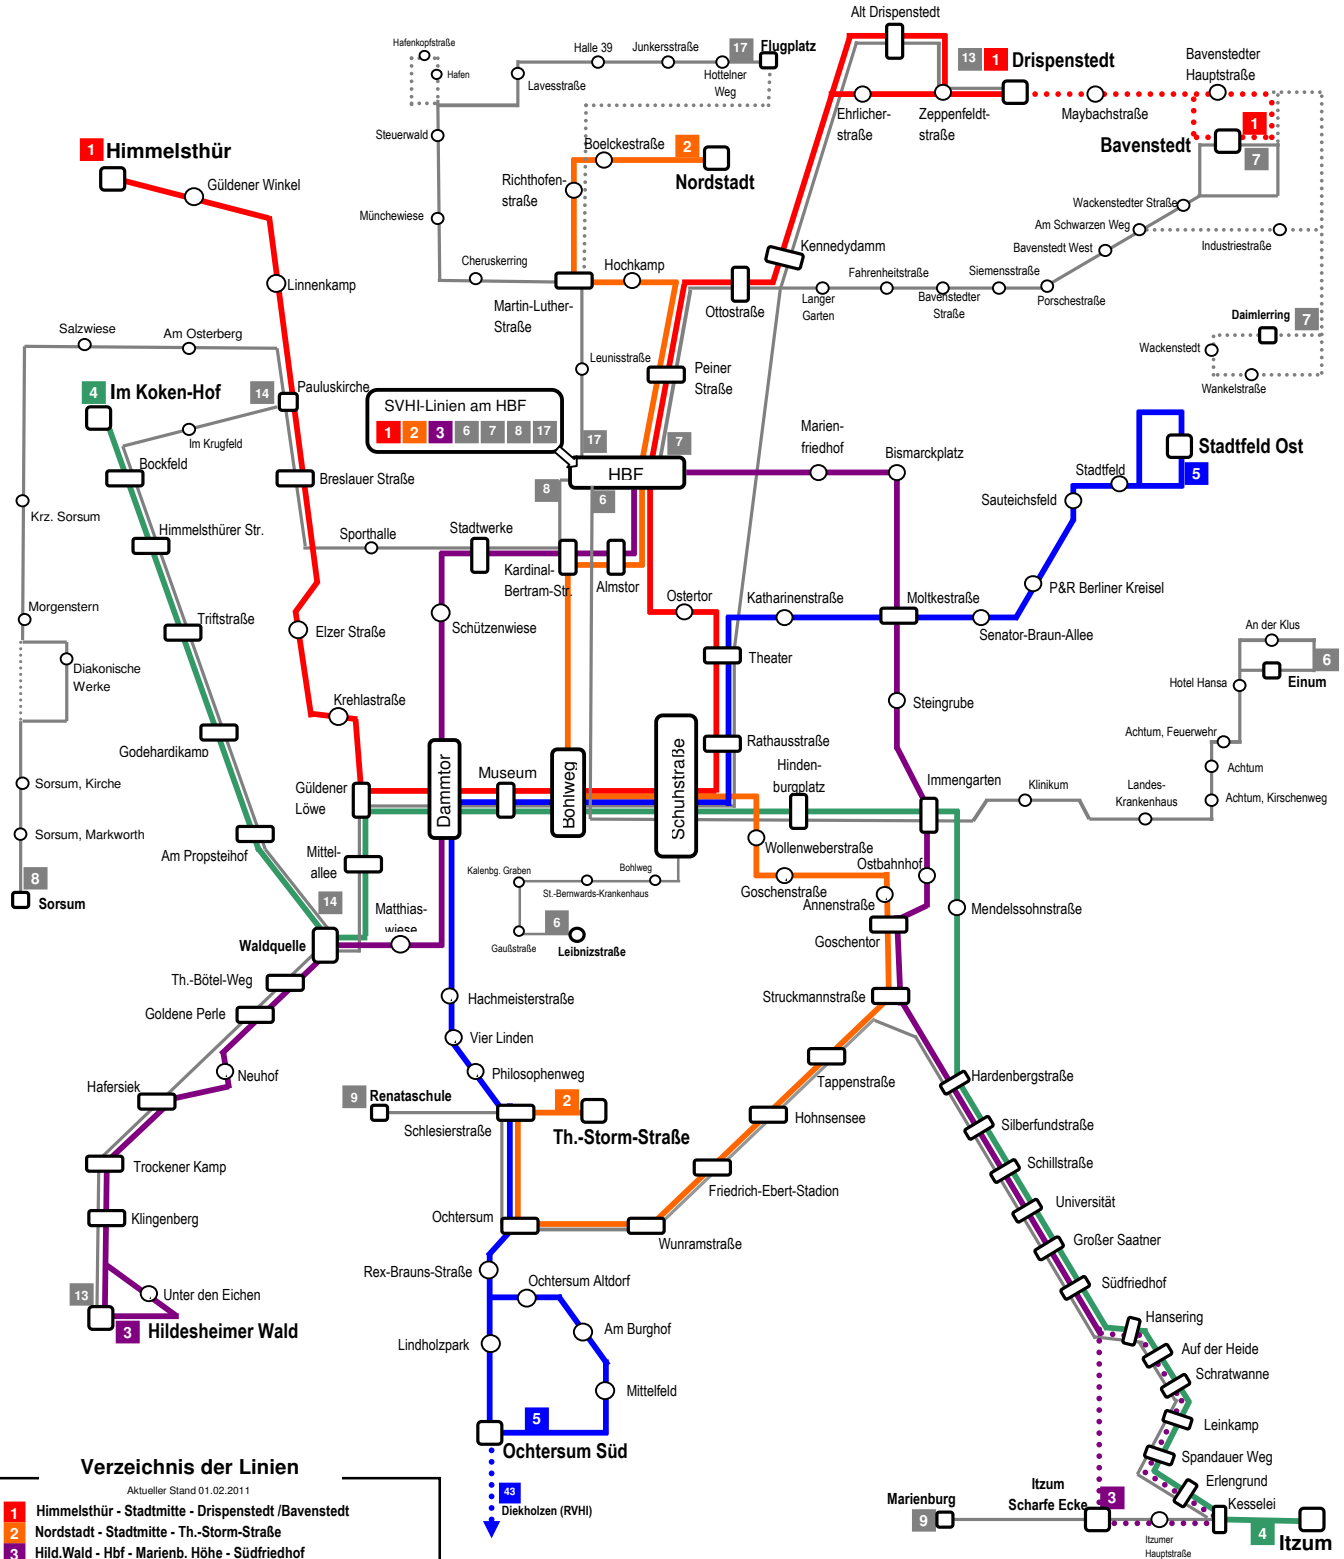

UNSER TAGESLINIENNETZ FÜR DEN STADTBUSVERKEHR

Verzeichnis der Linien

Aktueller Stand 01.02.2011

- 1** Himmelsthür - Stadtmitte - Drispensiedt /Bavenstedt
- 2** Nordstadt - Stadtmitte - Th.-Storm-Straße
- 3** Hild.Wald - Hbf - Marienb. Höhe - Südfriedhof
- 4** Itzum - Stadtmitte - Bockfeld - Im Kokenhof
- 5** Stadtfeld - Stadtmitte - Ochtersum Süd
- 6** Krankenhäuser - Stadtmitte - Achtm - Einum
- 7** Hbf - Bavenstedt - Wackenstedt
- 8** Sorsum - Himmelsthür - Hbf
- 9** Marienburg - Hohnsen - Renataschule
- 13** Drispensiedt - Hildesheimer Wald
- 14** Pauluskirche - Waldquelle
- 17** Hauptbahnhof - Flugplatz - Hauptbahnhof

Legende

- Hauptlinien
- Nebenlinien
- Haltestellen
- Endhaltestellen

Gültigkeit

Mo. -Fr. bis ca. 19.30Uhr
Sa. bis ca. 16.30Uhr
An Sonn.- und Feiertagen
nicht gültig.