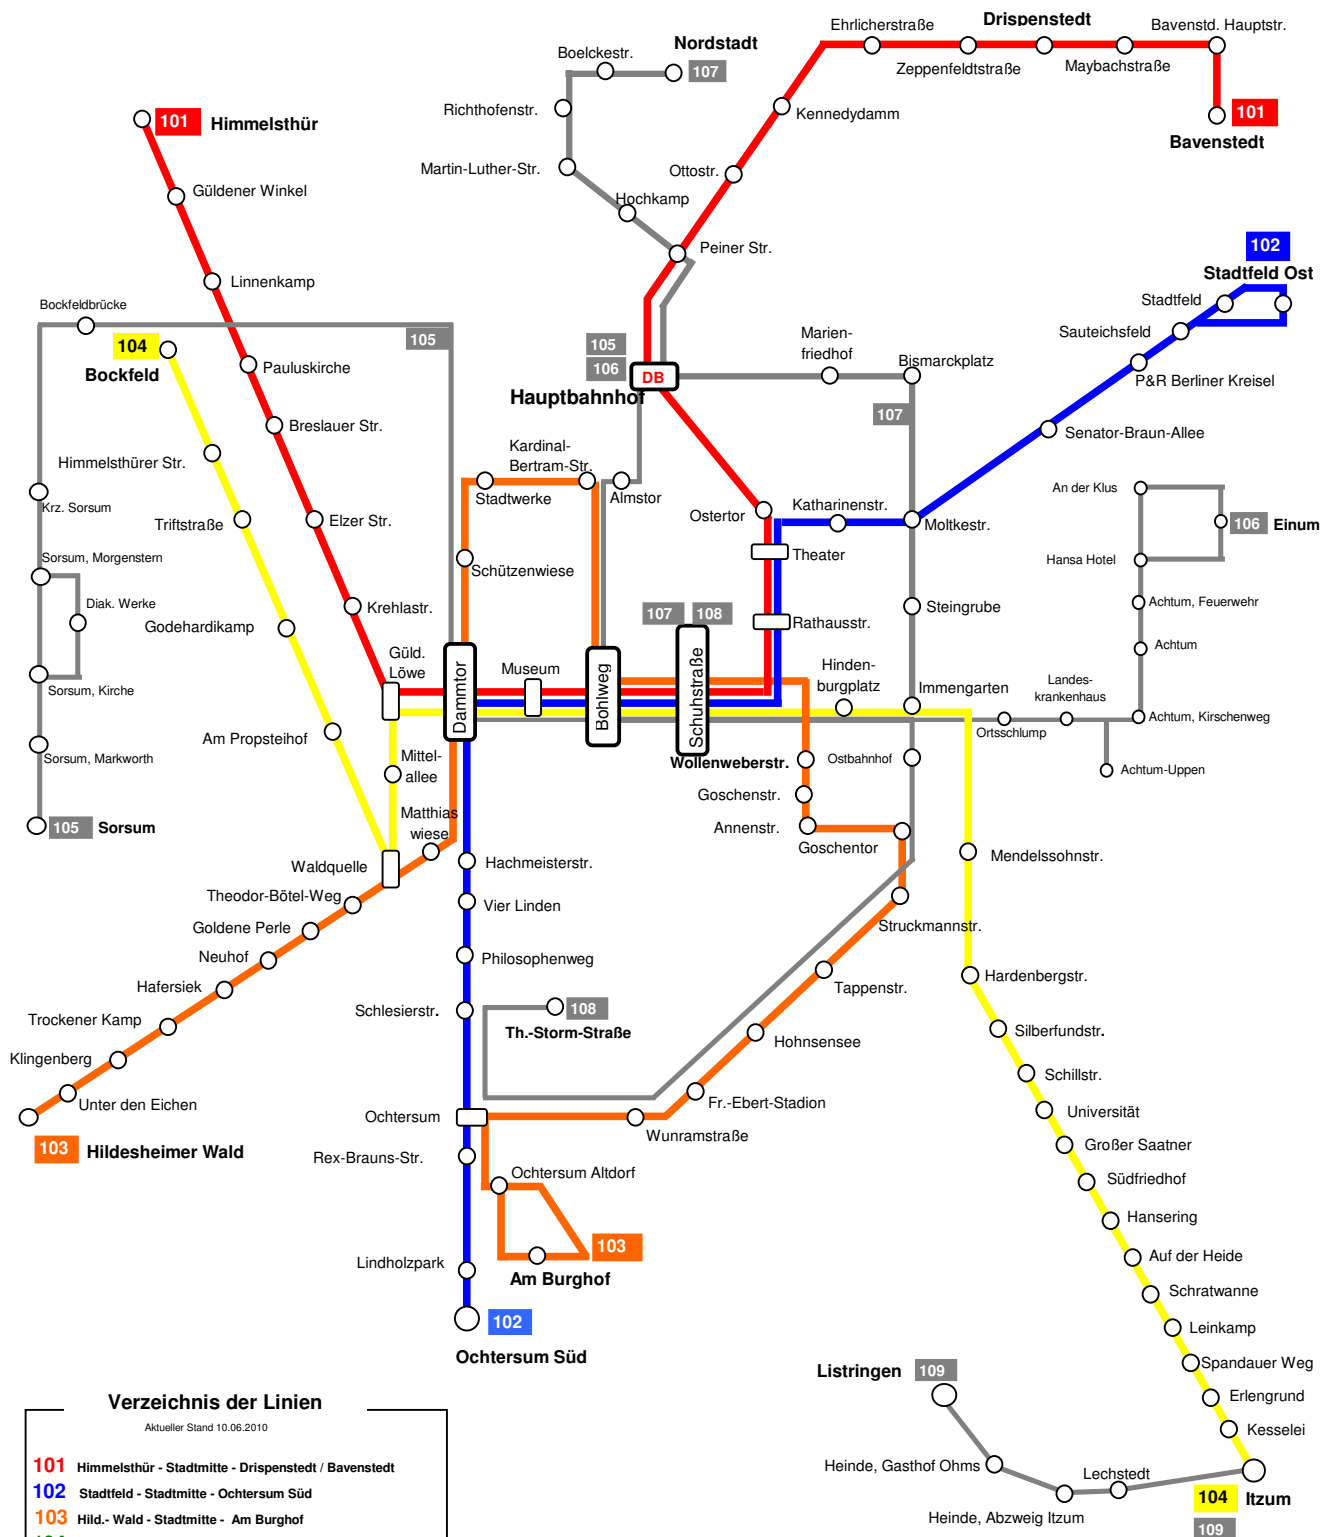

UNSER ABENDLINIENNETZ

FÜR DEN STADTBUSVERKEHR

Verzeichnis der Linien

Aktueller Stand 10.06.2010

- 101** Himmelsthür - Stadtmitte - Drispensiedt / Bavenstedt
- 102** Stadtfeld - Stadtmitte - Ochtersum Süd
- 103** Hild.-Wald - Stadtmitte - Am Burghof
- 104** Itzum - Stadtmitte - Bockfeld
- 107** Schuhstraße - Nordstadt

Verzeichnis der AST-Linien

- 105 Schuhstraße - Sorsum
- 106 Hauptbahnhof - Achtmum / Einum
- 107 Schuhstraße - Nordstadt
- 108 Schuhstraße - Th.-Storm-Straße
- 109 Itzum - Lechstedt - Heinde - Listringen

Legende

Gültigkeit

Mo.-Fr. ab ca. 19.15Uhr
 Sa. ab ca. 16.15Uhr
 An Sonn- und Feiertagen ganztägig
 Für die Linie 109 gelten gesonderte Fahrzeiten.