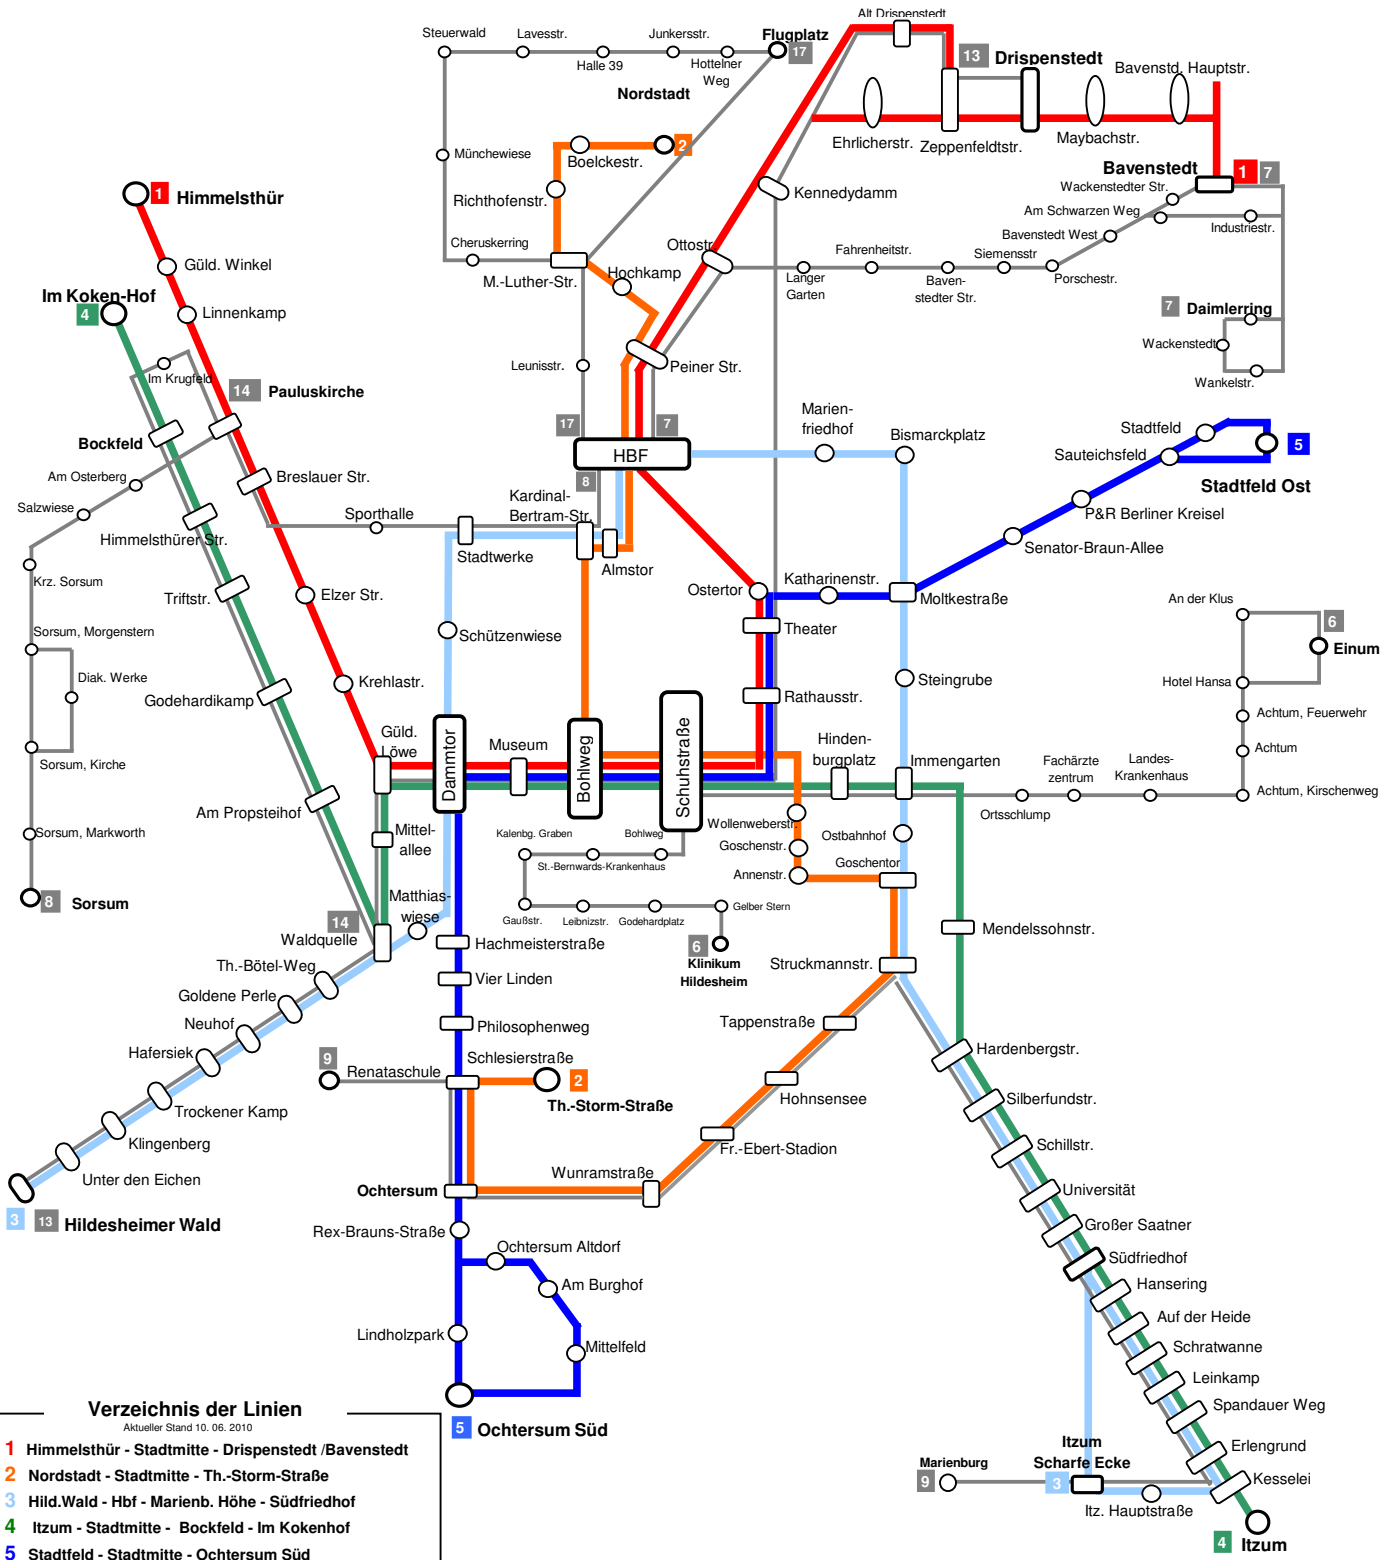

UNSER TAGESLINIENNETZ

FÜR DEN STADTBUSVERKEHR

Verzeichnis der Linien

Aktueller Stand 10. 06. 2010

- 1** Himmelsthür - Stadtmitte - Drispensiedt /Bavenstedt
- 2** Nordstadt - Stadtmitte - Th.-Storm-Straße
- 3** Hild.Wald - Hbf - Marienb. Höhe - Südfriedhof
- 4** Itzum - Stadtmitte - Bockfeld - Im Kokenhof
- 5** Stadtfeld - Stadtmitte - Ochtersum Süd
- 6** Krankenhäuser - Stadtmitte - Achtrum - Einum
- 7** Hbf - Bavenstedt - Wackenstein
- 8** Sorsum - Himmelsthür - Hbf
- 9** Ochtersum - Marienburg - Hohnsen - Renataschule
- 13** Drispensiedt - Hildesheimer Wald
- 14** Pauluskirche - Waldquelle
- 17** Hauptbahnhof - Flugplatz - Hauptbahnhof

Legende

Gültigkeit

Mo. -Fr. bis ca. 19.30Uhr
 Sa. bis ca. 16.30Uhr
 An Sonn- und Feiertagen nicht gültig.