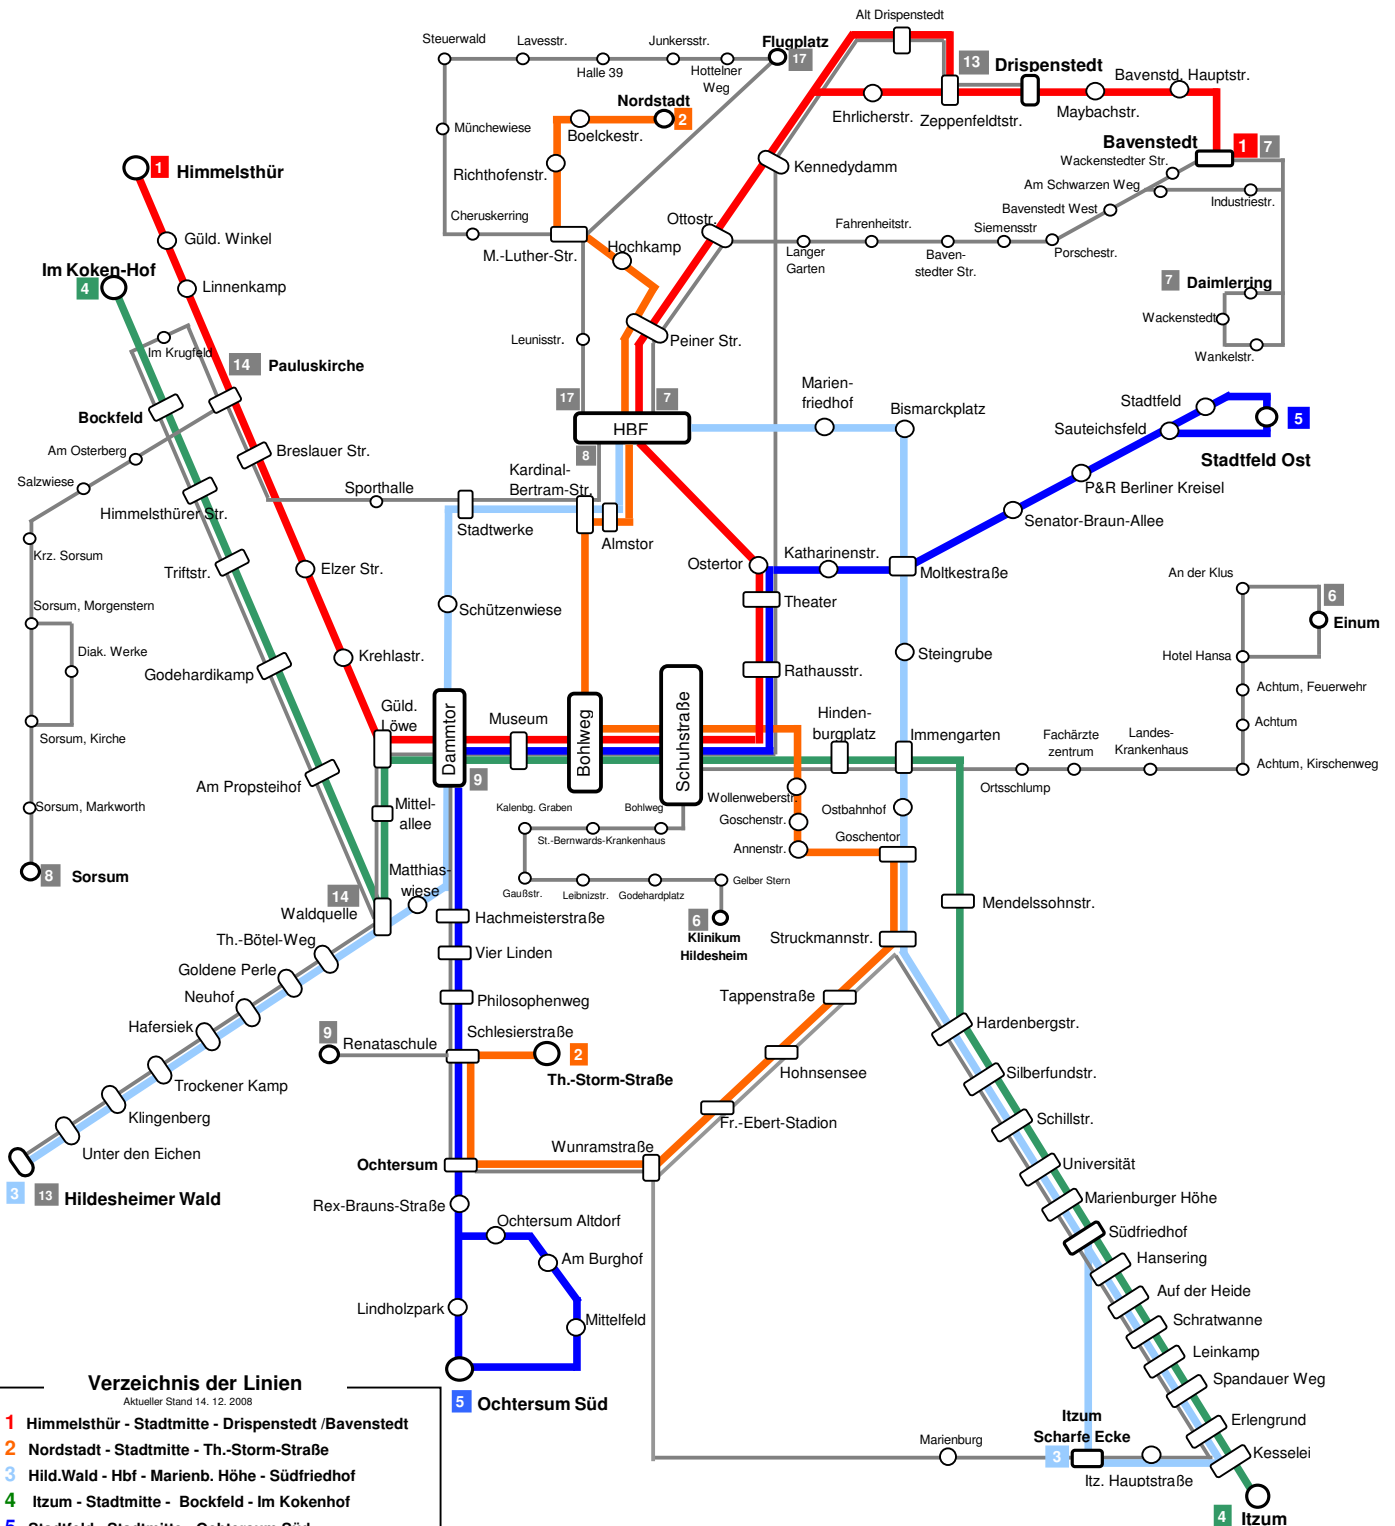

# UNSER TAGESLINIENNETZ FÜR DEN STADTBUSVERKEHR

### Verzeichnis der Linien

Aktueller Stand 14. 12. 2008

- 1** Himmelsthür - Stadtmitte - Drispensiedt /Bavenstedt
- 2** Nordstadt - Stadtmitte - Th.-Storm-Straße
- 3** Hild.Wald - Hbf - Marienb. Höhe - Südfriedhof
- 4** Itzum - Stadtmitte - Bockfeld - Im Kokenhof
- 5** Stadtfeld - Stadtmitte - Ochtersum Süd
  
- 6 Krankenhäuser - Stadtmitte - Achtrum - Einum
- 7 Hbf - Bavenstedt - Wackenstedt
- 8 Sorsum - Himmelsthür - Hbf
- 9 Ochtersum - Marienburg - Hohnsen - Renataschule
- 13 Drispensiedt - Hildesheimer Wald
- 14 Pauluskirche - Waldquelle
- 17 Hauptbahnhof - Flughafen - Hauptbahnhof

**Legende**

- — Hauptlinien
- Nebenlinien
- Haltestellen
- Endhaltestellen

**Gültigkeit**

Mo. -Fr. bis ca. 19.30Uhr  
 Sa. bis ca. 16.30Uhr  
 An Sonn- und Feiertagen nicht gültig.