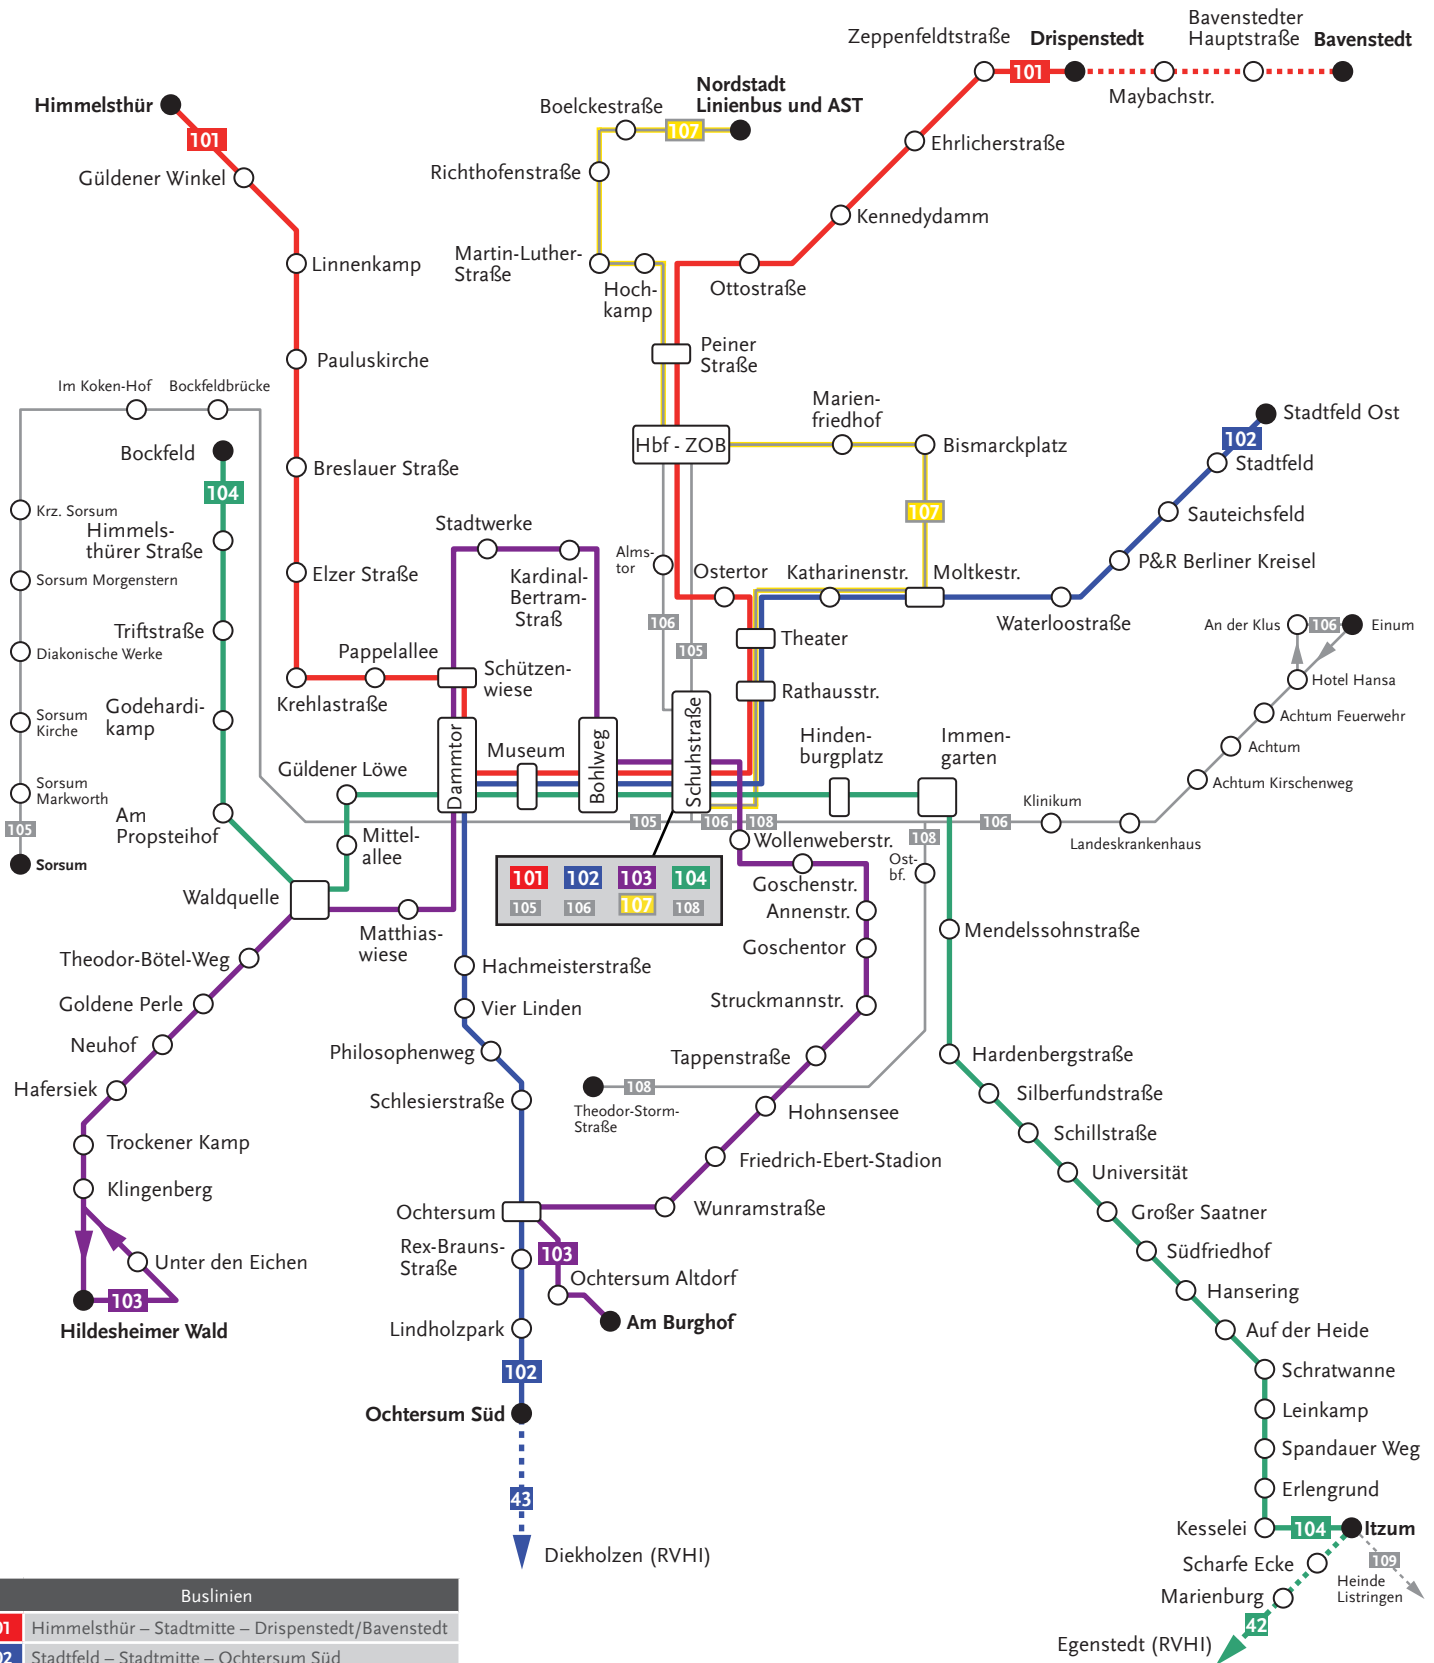

UNSER ABENDLINIENNETZ FÜR DEN STADTBUSVERKEHR

GÜLTIG WÄHREND DER UMLEITUNG STEINGRUBE!

Buslinien	
101	Himmelsthür – Stadtmitte – Drispengstedt/Bavenstedt
102	Stadtfeld – Stadtmitte – Ochtersum Süd
103	Am Burghof – Stadtmitte – Hildesheimer Wald
104	Itzum – Stadtmitte – Bockfeld
107	Nordstadt – Hauptbahnhof – Schuhstraße
AST-Linien	
105	Hauptbahnhof – Schuhstraße – Sorsum
106	Hauptbahnhof – Schuhstraße – Einum
108	Schuhstraße – Theodor-Storm-Straße
109	Itzum – Heinde – Listringen

Legende	
—	Hauptlinien
—	Hauptlinien
—	Hauptlinien
—	Hauptlinien
—	Hauptlinien
- - -	AST-Linien
· · ·	Linienvarianten
○	Haltestellen
●	Endhaltestellen

Gültigkeit	
Mo. - Fr.	ab ca. 19:30 Uhr
Sa.	ab ca. 16:30 Uhr
An Sonn- und Feiertagen ganztägig	