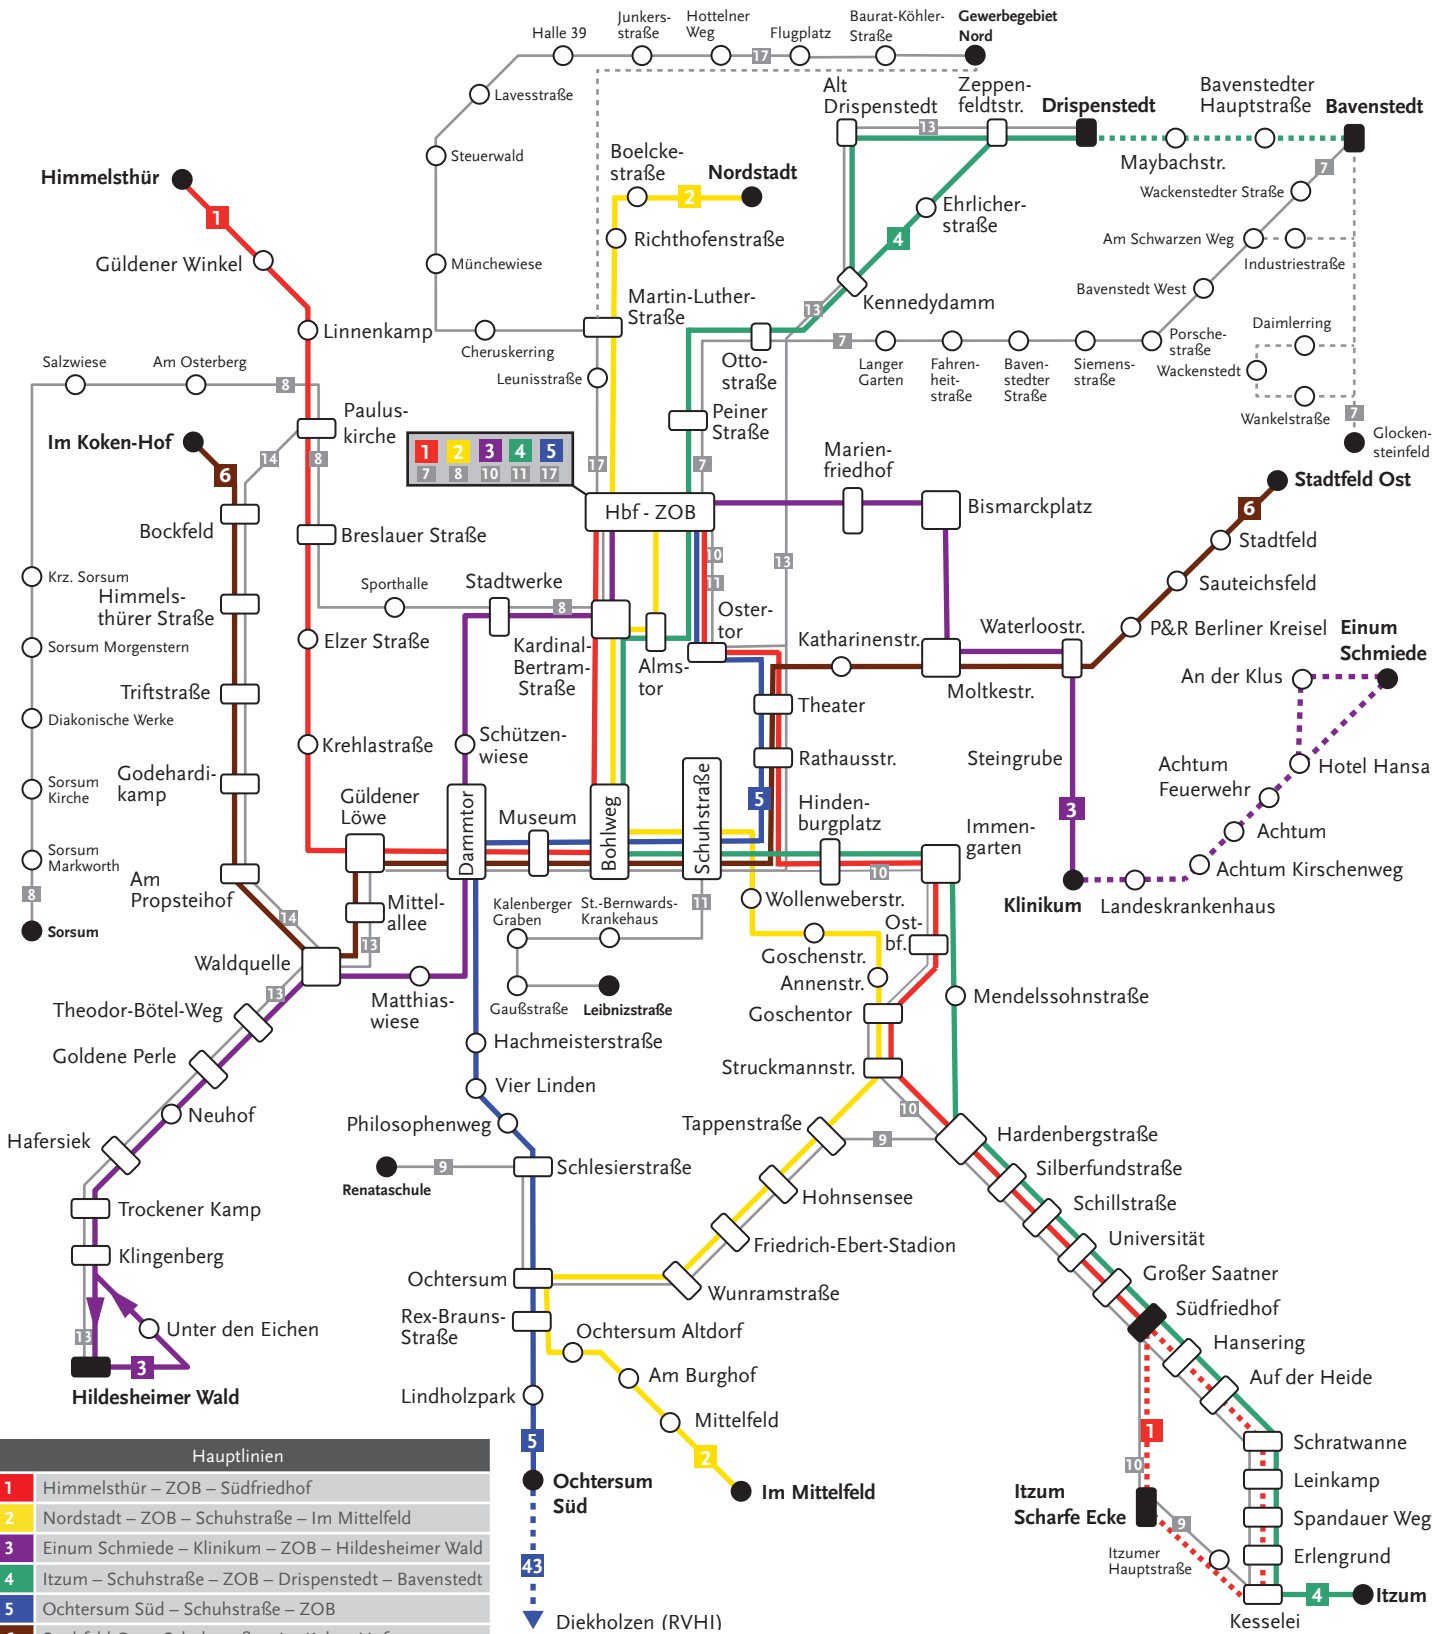

UNSER TAGESLINIENNETZ FÜR DEN STADTBUSVERKEHR

GÜLTIG WÄHREND DER UMLEITUNG STEINGRUBE!